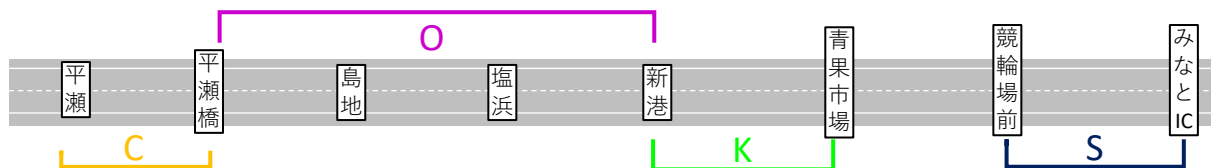

○佐世保駅周辺通行止め及び車線規制予定

2026年5月

5月8日(金) 16時更新

	日	月	火	水	木	金	土
道路名 / 区間	10	11	12	13	14	15	16
E35 西九州自動車道 武雄JCT～佐世保中央IC		⊗	⊗	⊗	⊗	⊗	
⑪ 県道11号(佐世保日野松浦線) O:平瀬橋交差点～新港交差点		⊗	⊗				
⑪ 県道11号(佐世保日野松浦線) K:新港交差点～青果市場交差点				⊗	⊗	⊗	
⑪ 県道11号(佐世保日野松浦線) C:平瀬交差点～平瀬橋交差点				⚠	⚠	⚠	
⑪ 県道11号(佐世保日野松浦線) S:競輪場前交差点～みなとIC交差点		⚠	⚠	⚠	⚠	⚠	
道路名 / 区間	17	18	19	20	21	22	23
E35 西九州自動車道 武雄JCT～佐世保中央IC		⊗	⊗	⊗	⊗	⊗	
⑪ 県道11号(佐世保日野松浦線) K:新港交差点～青果市場交差点		⊗	⊗	⊗	⊗	⊗	
⑪ 県道11号(佐世保日野松浦線) C:平瀬交差点～平瀬橋交差点		⚠	⚠	⚠	⚠	⚠	
⑪ 県道11号(佐世保日野松浦線) S:競輪場前交差点～みなとIC交差点		⚠	⚠	⚠	⚠	⚠	

※上記は予定であり、天候等により変更になる場合がございます。

- ・通行止め時間帯：夜20時～翌朝6時
- ・車線規制時間帯：夜20時～翌朝6時⇒（※競輪場前交差点～みなとIC交差点）
：夜21時～翌朝6時⇒（※平瀬交差点～平瀬橋交差点）
- ・土日祝日は通行止めを行いません。

- 【凡例】
- ⊗ 西九州自動車道通行止め
 - ⊗ 県道11号通行止め
 - ⚠ 県道11号車線規制

武雄JCT～佐世保中央ICの通行止めについてはこちらをクリック
[西九夜間通行止め](#)